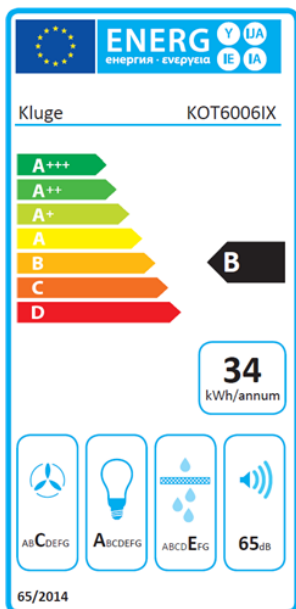

ODSAVAČ TELESKOPICKÝ KOT6006IX

Výrobce: Kluge
Kód EAN: 5902429929052

Popis

- Teleskopický odsavač par • Šířka 60 cm
- Nerezové barevné provedení
- Energetický štítek: B,C,A,E
- Ovládání kolébkovými přepínači
- 3 stupně intenzity odsávání
- Typ osvětlení: 1x LED pásek
- Výkon odtahu: 175 - 335 m3/h
- Hlučnost: 52 - 65 dB(A)
- Roční spotřeba energie 33,5 kWh
- Uhlíkový filtr pro režim recirkulace: FR-0846 (2 ks)
- Rozměry (VxŠxH): 18,5 x 60 x 31,5 cm, s vysunutým čelem 47,5 cm

Technologie

LED osvětlení

Odtah

Recirkulace