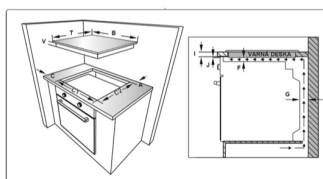

### Popis

- Indukční varná deska šířky 60 cm
- Povrch z černého skla
- 9 úrovní nastavení výkonu
- 4 indukční varné zóny: 2x 160 mm / 1,4 kW + 2x 210 mm / 2,1 kW (1x 2,5 kW Booster)
- Dotykové ovládání pro nastavení výkonu
- Časovač pro každou zónu • Detekce nádobí
- Smart pause - snížení výkonu všech zapnutých zón
- Upozornění na zbytkové teplo • Funkce bezpečnostního vypnutí
- Uzamčení ovládacích prvků • Dětský zámek
- Celkový příkon 5,8 kW
- Rozměry (VxŠxH): 5,6 x 59 x 52 cm

### Technologie

Boost

Indikátor zbytkového tepla

Skleněný povrch

Zámek ovládacího panelu

B (mm)	590	min. A (mm)	50
T (mm)	520	min. C (mm)	50
V (mm)	56	min. E (mm)	500
C1 :	560	min. F (mm)	10
C2 :	490	G (mm)	20
D (mm)	50	I (mm)	38
J (mm)	5		