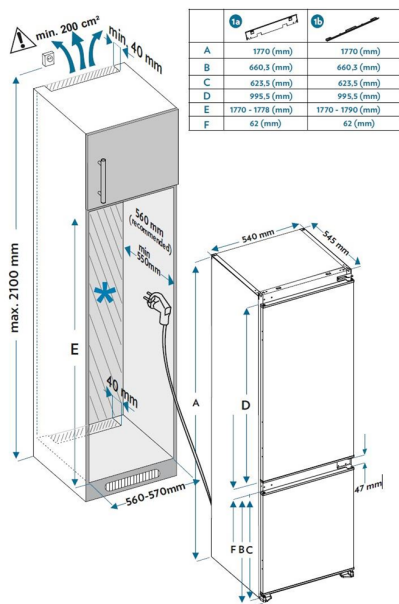

CHLADNIČKA VESTAVNÁ KCN2233J

Výrobce: Kluge
Kód EAN: 8588008222454

Popis

- Vestavná kombinovaná chladnička s mrazákem dole
- Systém No Frost Multi Cooling • Metal Cooling v provedení Dark Inox
- Čistý objem chladničky / mrazničky: 170 l / 63 l
- Vnitřní Side LED osvětlení • Bílé podsvícený displej
- 3 police z bezpečnostního skla • Zásuvka na ovoce a zeleninu
- 3 standardní přihrádky a přihrádka na lahve ve dveřích
- 2 objemné zásuvky v mrazničce • Horní výsuvná police Sliding Tray
- Mrazicí výkon 3,3 kg/24 h / Výdrž bez proudu 8 h
- Lišty pro vestavbu do kuchyňské linky
- Energetická třída D • Roční spotřeba energie 175 kWh/rok • Hlučnost 36 dB
- Rozměry (VxŠxH): 177 x 54 x 54,5 cm