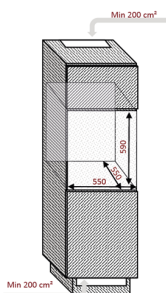

RP - Recyklační poplatek

DMOC	39 990,00 Kč
RP	203,28 Kč