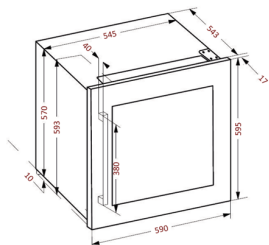

RP - Recyklační poplatek

DMOC	39 990,00 Kč
RP	203,28 Kč