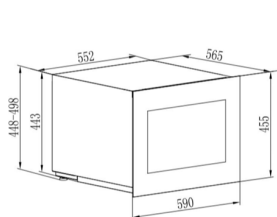

Technologie

VINOTAG®

Systém přední ventilace

Pantografické panty dveří

Variabilní LED osvětlení

RP - Recyklační poplatek

DMOC

43 990,00 Kč