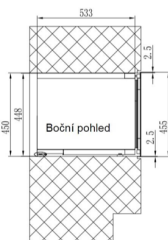

RP - Recyklační poplatek

DMOC

43 990,00 Kč

RP

203,28 Kč