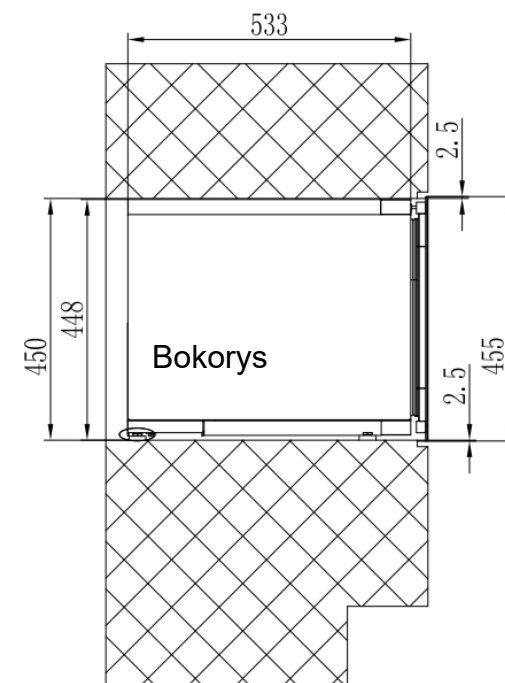

AVI45PLATINUM

Servírovací vinotéka
Vestavná do sloupce

Nika 45

Jednozónová
21 lahví

PUSH-PULL

Snadné otevírání s elektronickým systémem push-pull
Možnost změny směru otevírání dveří.

Čisté rozměry

Š x H x V
590 x 565 x 455