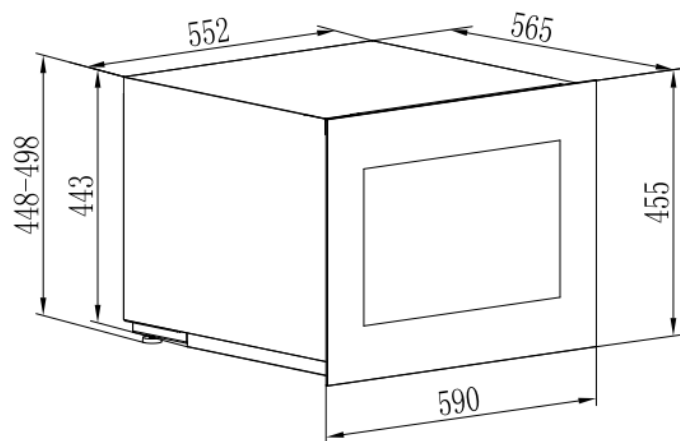

AVI45PLATINUM

Servírovací vinotéka
Vestavná do sloupce

Nika 45

Jednozónová
21 lahví

PUSH-PULL

Snadné otevírání s elektronickým systémem push-pull
Možnost změny směru otevírání dveří.

Čisté rozměry

Š x H x V
590 x 565 x 455