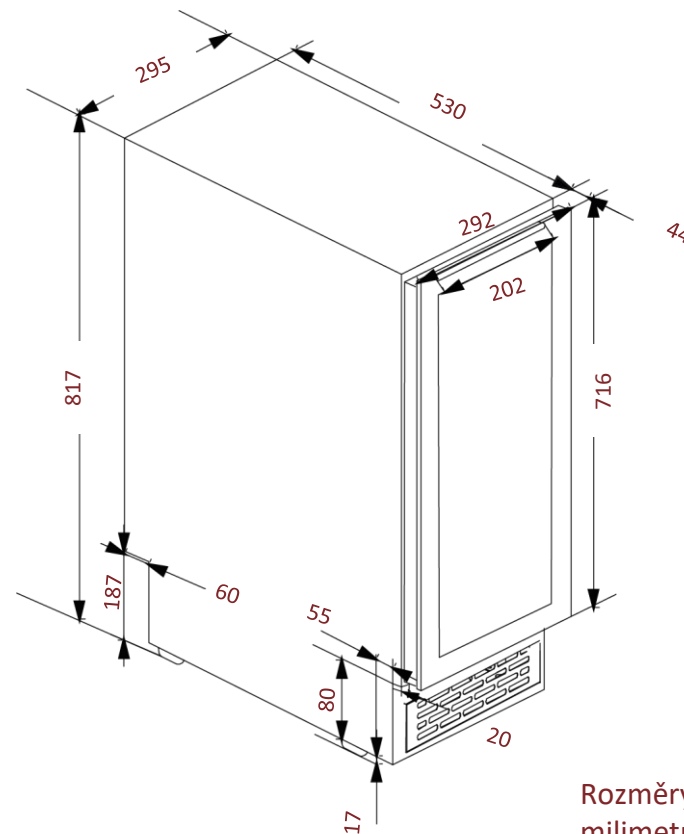

AVU27D82

Servírovací vinotéka

Vestavná pod pracovní desku **30 cm**

Double zone
25 lahví

Madlo

Nenápadné, profilované na horní straně dveří

Větrací mřížka

Odnímatelná, s možností použití větrací lišty

Prostor pro instalaci potrubí

Prostor na zadní straně vinotéky pro usnadnění zabudování

Čisté rozměry

Š x H x V:

295 x 574 x 817

Výška
nastavitelných
nožiček: 7 mm

Rozměry v
milimetrech