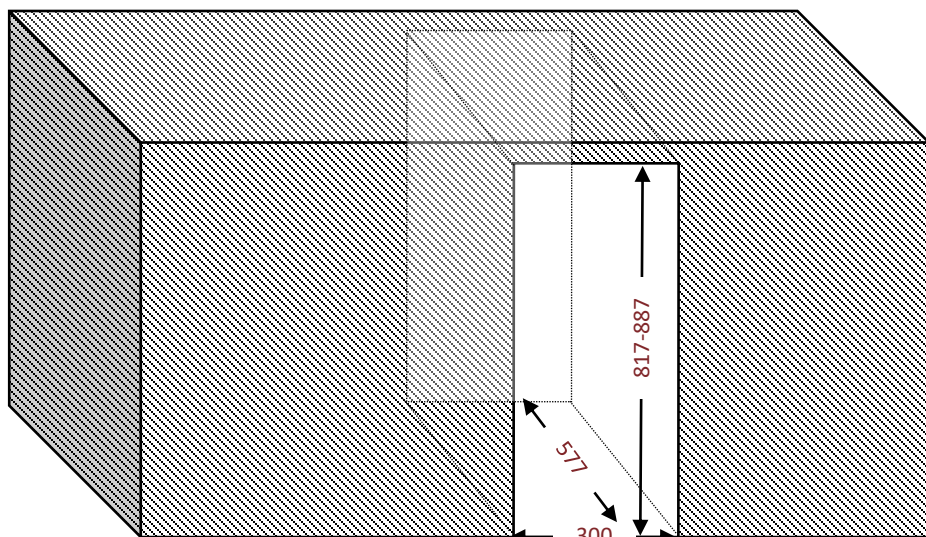

AVU27D82

Servírovací vinotéka

Vestavná pod pracovní desku **30 cm**

Double zone
25 lahví

Madlo

Nenápadné, profilované na horní straně dveří

Větrací mřížka

Odnímatelná, s možností použití větrací lišty

Prostor pro instalaci potrubí

Prostor na zadní straně vinotéky pro usnadnění zabudování

Čisté rozměry

Š x H x V:

295 x 574 x 817

Výška
nastavitelných
nožiček: 7 mm

Rozměry v
milimetrech