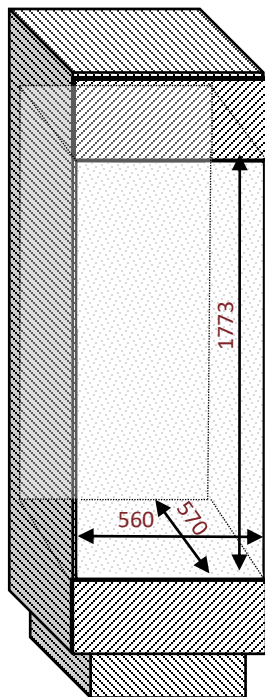

# AVI178PLATINUM

Servírovací vinotéka  
Vestavná do sloupce

**Nika 178**

Trojzónová  
94 lahví

## PUSH-PULL

Snadné otevírání s elektronickým systémem push-pull  
Možnost změny směru otevírání dveří.

## Čisté rozměry

ŠxHxV  
590 x 565 x 1783