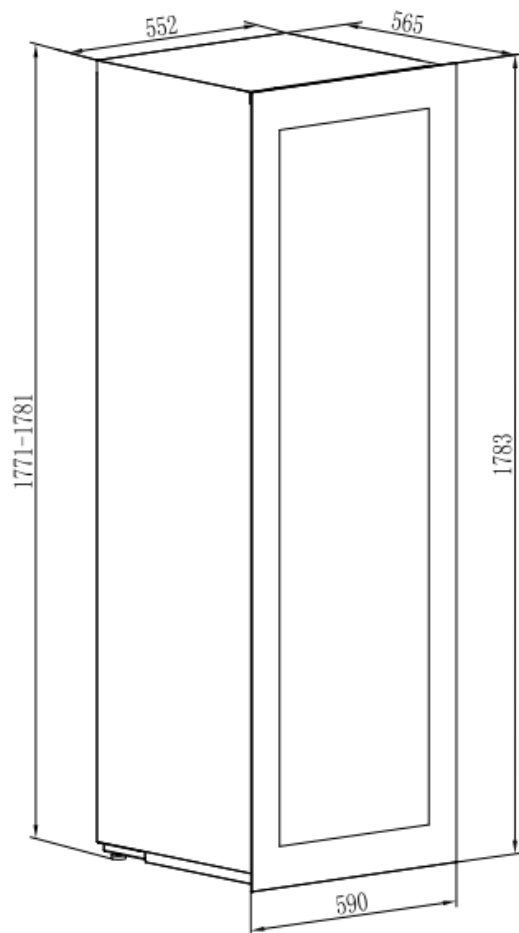

# AVI178PLATINUM

Servírovací vinotéka  
Vestavná do sloupce

**Nika 178**

Trojzónová  
94 lahví

## Čisté rozměry

ŠxHxV  
590 x 565 x 1783