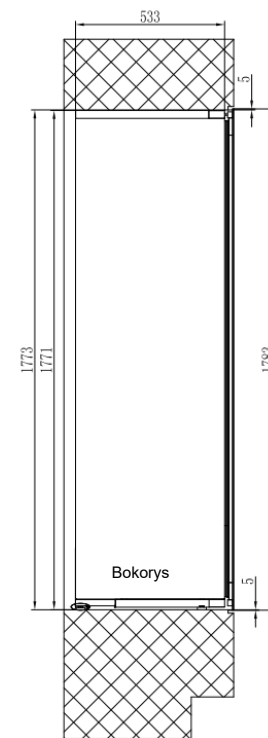

# AVI178PLATINUM

Servírovací vinotéka  
Vestavná do sloupce

**Nika 178**

Trojzónová  
94 lahví

## Čisté rozměry

ŠxHxV  
590 x 565 x 1783