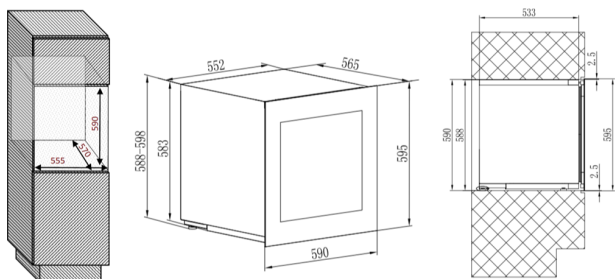

Technologie

RP - Recyklační poplatek

DMOC

52 990,00 Kč

RP

203,28 Kč