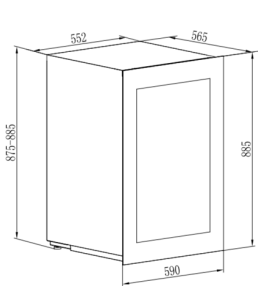

RP - Recyklační poplatek

DMOC

64 990,00 Kč

RP

203,28 Kč