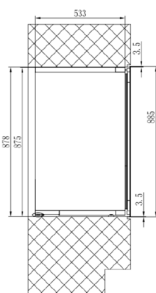

RP - Recyklační poplatek

DMOC

64 990,00 Kč

RP

203,28 Kč