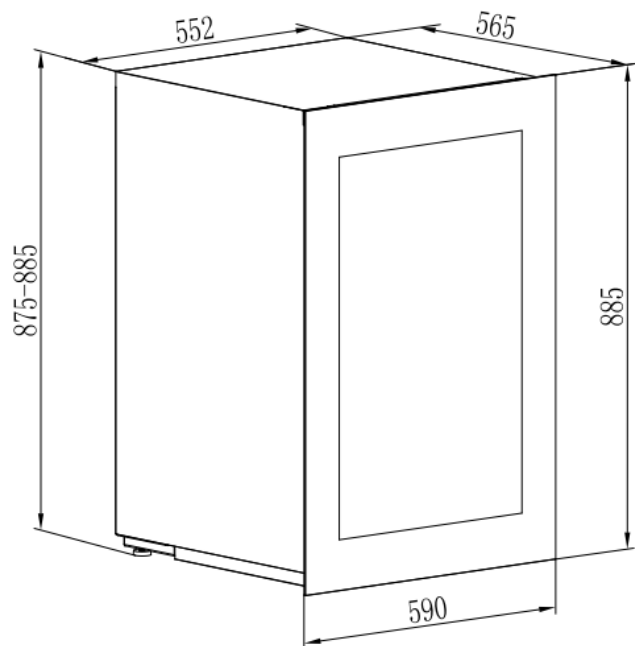

AVI88PLATINUM

Servírovací vinotéka
Vestavná do sloupce

Nika 88

Dvouzónová
44 lahví

PUSH-PULL

Snadné otevírání s elektronickým systémem push-pull
Možnost změny směru otevírání dveří.

Čisté rozměry

ŠxHxV
590 x 565 x 885