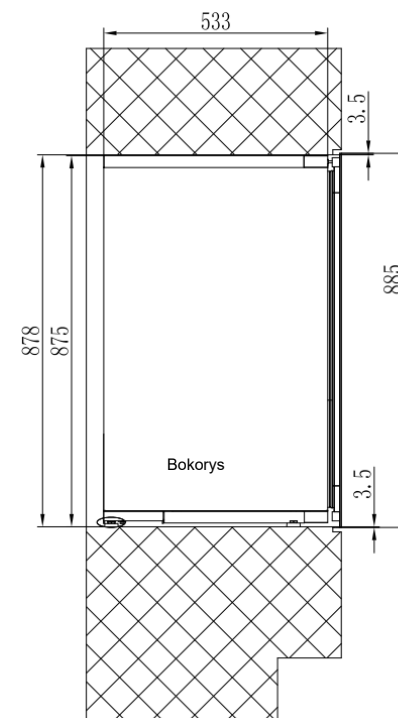

AVI88PLATINUM

Servírovací vinotéka
Vestavná do sloupce

Nika 88

Dvouzónová
44 lahví

PUSH-PULL

Snadné otevírání s elektronickým systémem push-pull
Možnost změny směru otevírání dveří.

Čisté rozměry

ŠxHxV
590 x 565 x 885