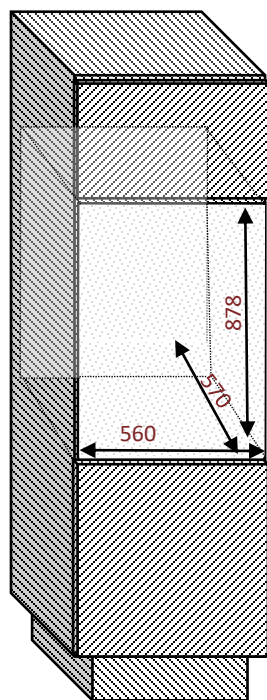

AVI88PLATINUM

Servírovací vinotéka
Vestavná do sloupce

Nika 88

Dvouzónová
44 lahví

PUSH-PULL

Snadné otevírání s elektronickým systémem push-pull
Možnost změny směru otevírání dveří.

Čisté rozměry

ŠxHxV
590 x 565 x 885

Ventilace

Snadná instalace s automatickým ventilačním systémem.
Není potřeba horní a spodní ventilace ve skříňce.