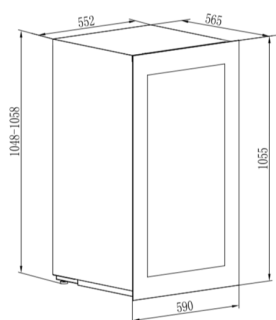

Technologie

RP - Recyklační poplatek

DMOC

69 990,00 Kč

RP

203,28 Kč