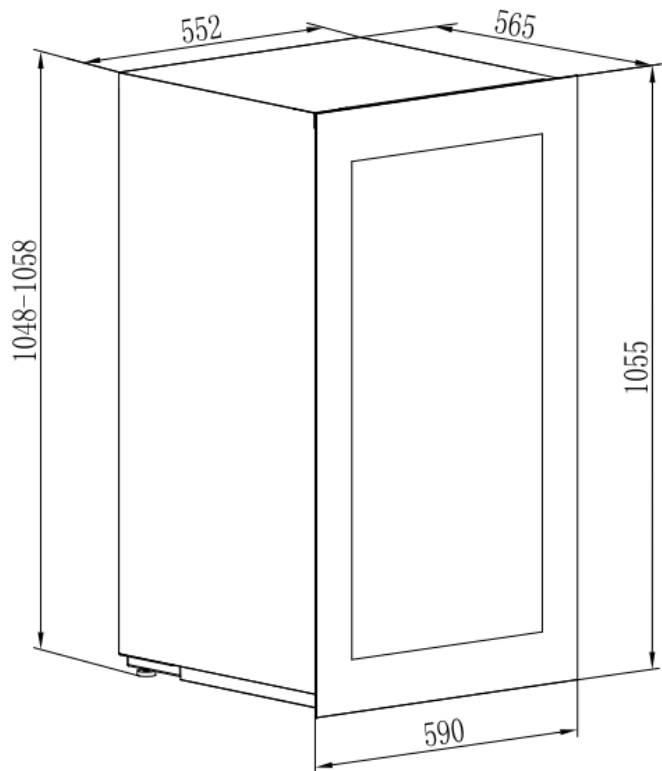

# AVI105PLATINUM

Servírovací vinotéka  
Vestavná do sloupce

**Nika 105**

Jednozónová

52 lahví

## Čisté rozměry

ŠxHxV

590 x 565 x 1055