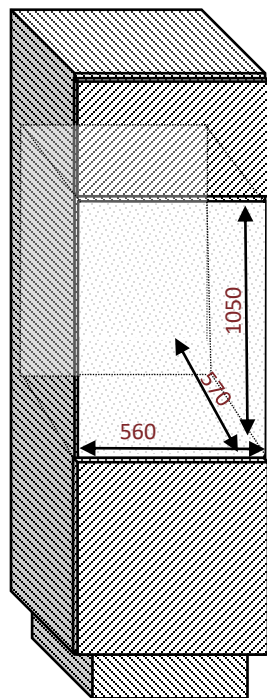

# AVI105PLATINUM

Servírovací vinotéka  
Vestavná do sloupce

**Nika 105**

Jednozónová

52 lahví

## PUSH-PULL

Snadné otevírání s elektronickým systémem push-pull Možnost změny směru otevírání dveří.

## Čisté rozměry

ŠxHxV

590 x 565 x 1055