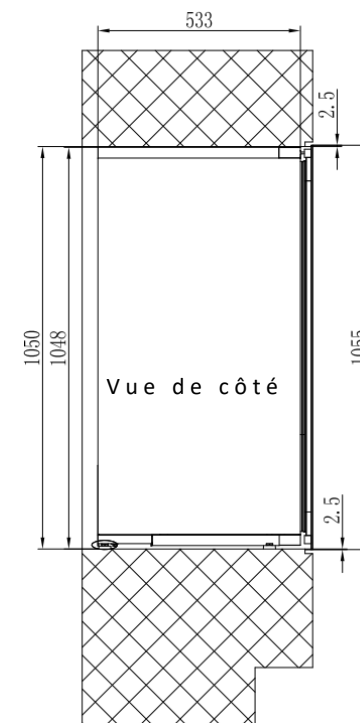

# AVI105PLATINUM

Servírovací vinotéka  
Vestavná do sloupce

**Nika 105**

Jednozónová

52 lahví

## Čisté rozměry

ŠxHxV

590 x 565 x 1055