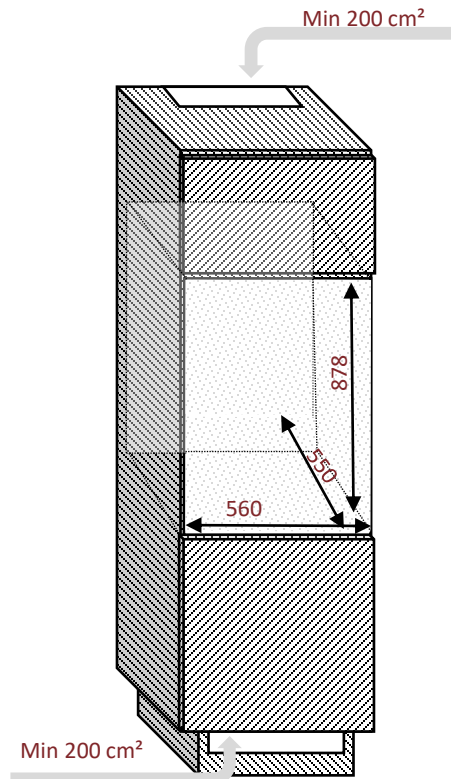

AVI88G2

Servírovací vinotéka
Vestavná do sloupce

Nika 88
Double zone
51 lahví

Madlo

ve stejném barevném tónu

Přesah dveří

Přesah dveří vzhledem k tělu vinotéky:

Horní: 19,5 mm a dolní: 19,5 mm

Pravý a levý: 26 mm

Přesah dveří na nábytku:

Horní a dolní: 3 mm

Pravý a levý: 16 mm

Čisté rozměry

Š x H x V: 592 x 556 x 884 mm

Ventilace

Pro správnou funkci zařízení ponechte větrací otvory nahoře a dole.

Minimální větrací plocha: 200 cm² nahoře i dole

Nastavitelná výška nohou: 15 mm