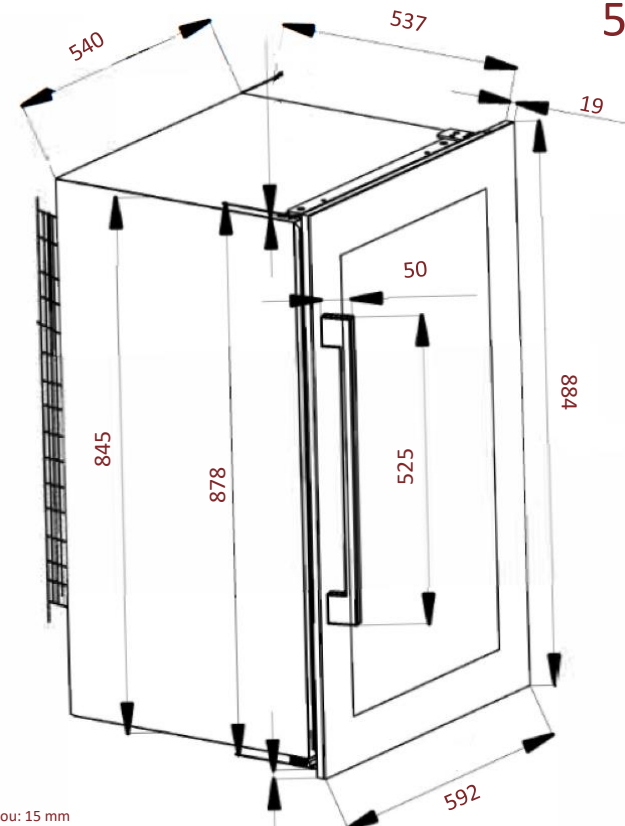

AVI88G2

Servírovací vinotéka
Vestavná do sloupce

Nika 88
Double zone
51 lahví

Madlo

ve stejném barevném tónu

Přesah dveří

Přesah dveří vzhledem k tělu vinotéky:

Horní: 19,5 mm a dolní: 19,5 mm

Pravý a levý: 26 mm

Přesah dveří na nábytku:

Horní a dolní: 3 mm

Pravý a levý: 16 mm

Čisté rozměry

Š x H x V: 592 x 556 x 884 mm

Ventilace

Pro správnou funkci zařízení ponechte větrací otvory nahoře a dole.

Minimální větrací plocha: 200 cm² nahoře i dole

Nastavitelná výška nohou: 15 mm