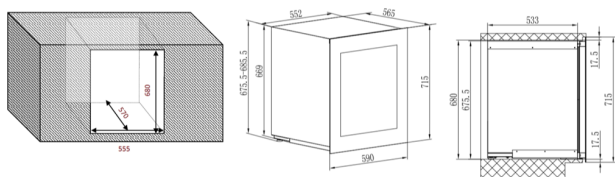

Technologie

VINOTAG®

Systém přední ventilace

Pantografické panty dveří

Variabilní LED osvětlení

RP - Recyklační poplatek

DMOC

54 990,00 Kč