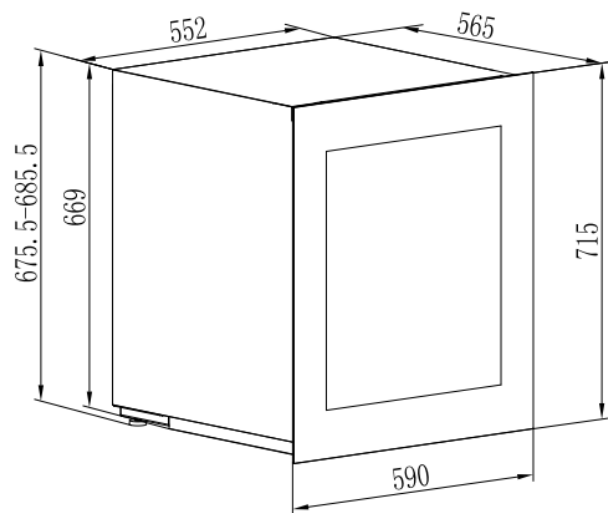

# AVI72PLATINUM

Servírovací vinotéka  
Vestavná do sloupce

**Nika 72**

Dvouzónová  
29 lahví

## Čisté rozměry

ŠxHxV  
590 x 565 x 715