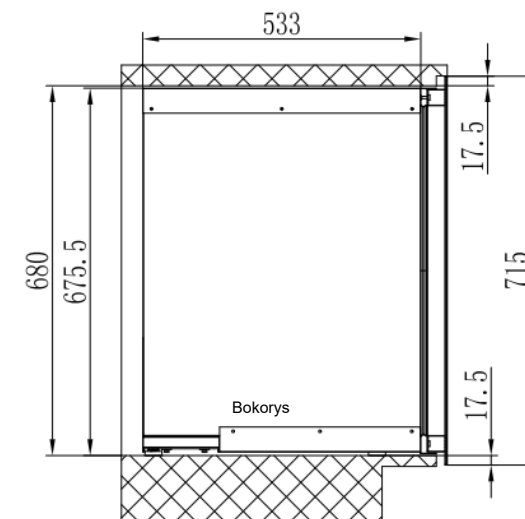

AVI72PLATINUM

Servírovací vinotéka
Vestavná do sloupce

Nika 72

Dvouzónová
29 lahví

PUSH-PULL

Snadné otevírání s elektronickým systémem push-pull
Možnost změny směru otevírání dveří.

Čisté rozměry

ŠxHxV
590 x 565 x 715

Ventilace

Snadná instalace s automatickým ventilačním systémem.
Není potřeba horní a spodní ventilace ve skříňce.