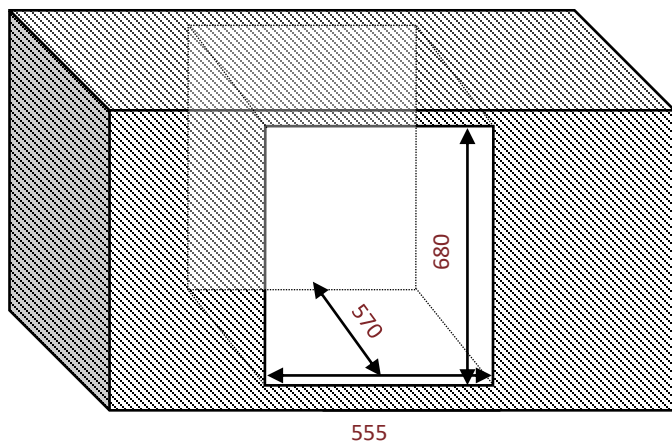

## PUSH-PULL

Snadné otevírání s elektronickým systémem push-pull  
Možnost změny směru otevírání dveří.

## Čisté rozměry

ŠxHxV  
590 x 565 x 715