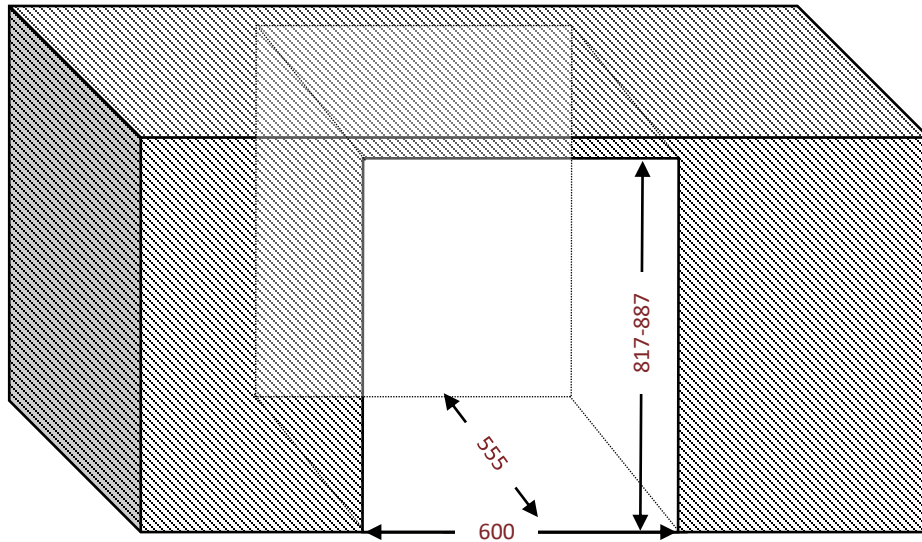

AVU50S82

Cave de service

Vestavná pod pracovní desku **60 cm**

Simple zone

44 lahví

Madlo

Nenápadné, profilované na horní straně dveří

Větrací mřížka

Odnímatelná, s možností použití větrací lišty

Prostor pro instalaci potrubí

Prostor na zadní straně vinotěky pro usnadnění zabudování

Čisté rozměry

Š x H x V: 595 x 574 x 817

Nastavitelná výška nožiček: 70 mm