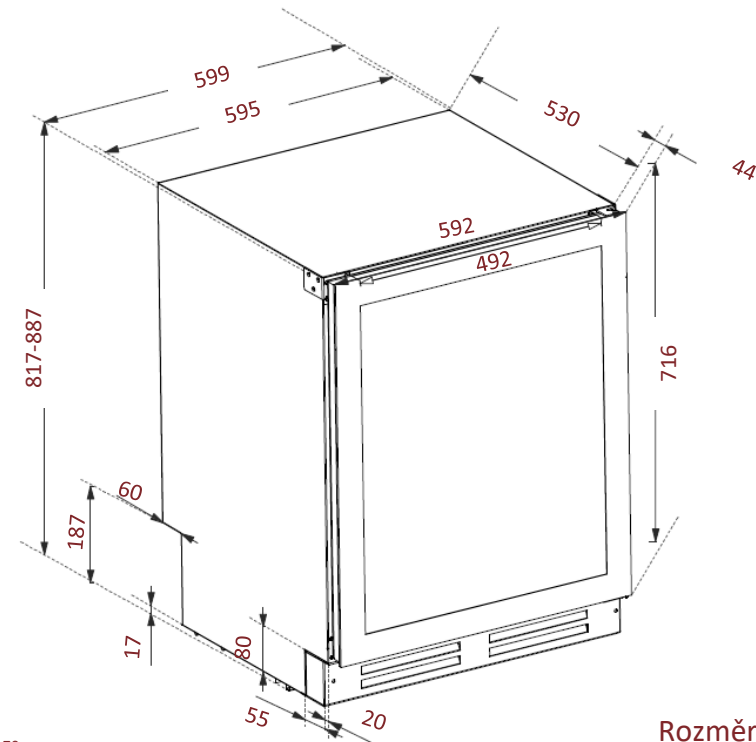

AVU50S82

Cave de service

Vestavná pod pracovní desku **60 cm**

Simple zone

44 lahví

Madlo

Nenápadné, profilované na horní straně dveří

Větrací mřížka

Odnímatelná, s možností použití větrací lišty

Prostor pro instalaci potrubí

Prostor na zadní straně vinotěky pro usnadnění zabudování

Čisté rozměry

Š x H x V: 595 x 574 x 817

Nastavitelná výška nožiček: 70 mm