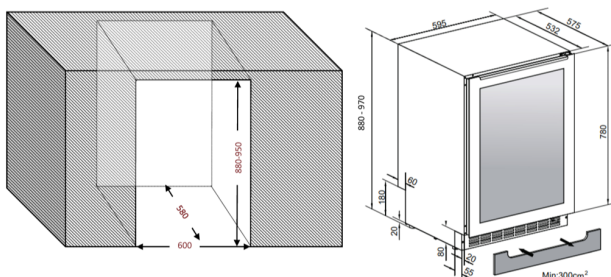

Technologie

RP - Recyklační poplatek

DMOC	47 990,00 Kč
RP	203,28 Kč