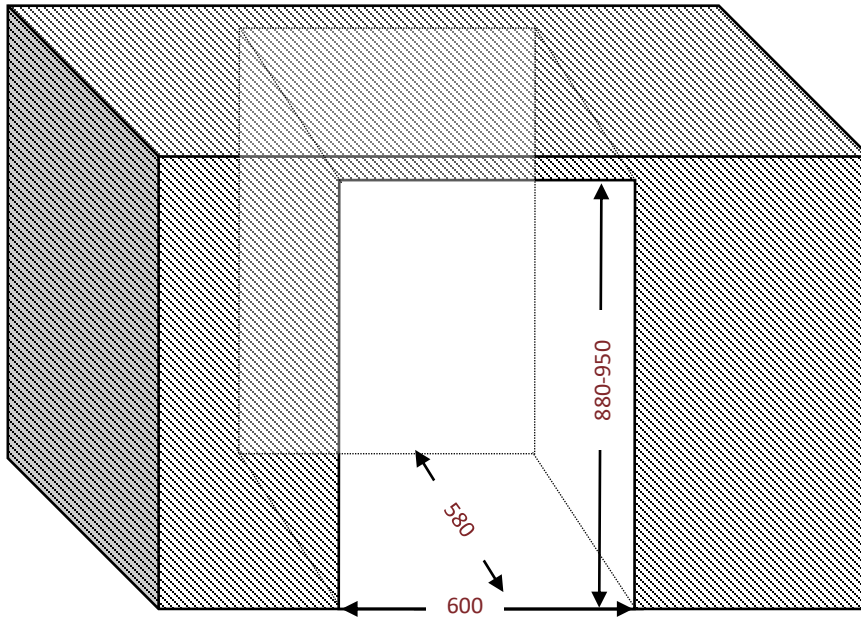

AVU61D88

Servírovací vinotéka

Vestavná pod pracovní desku **60 cm**

Výška 88CM

Double zone

46 lahví

Madlo

Nenápadné, profilované na horní straně dveří

Větrací mřížka

Odnímatelná, s možností použití větrací lišty

Prostor pro instalaci potrubí

Prostor na zadní straně vinotéky pro usnadnění zabudování

Čisté rozměry

Š x H x V: 595 x 575 x 880 mm