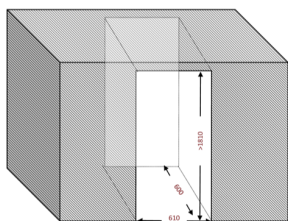

VINOTÉKA AVI110DZB1

Výrobce: Avintage

Kód EAN: 3595320107579

Popis

- Dvouzónová volně stojící nebo vestavná vinotéka
- Celková kapacita: 109 lahví, 54 horní zóna, 55 spodní zóna
- Rozsah nastavení teplot: 5-12 °C horní zóna, 12-20 °C spodní zóna
- Prosklené dveře s vertikálním madlem, černým rámem se zámkem
- 3 vrstvy tvrzeného šedě tónovaného skla s UV filtrem
- Bílé LED osvětlení s vypínačem • Displej v bílé barvě
- Elektronická regulace teploty • Antivibrační systém • Automatické odmrazování
- Zimní režim: udrží víno v požadované teplotě i při nízké okolní teplotě
- 14 ks výsuvných dřevěných polic • Vnitřní odpařovací nádobka
- Energetická třída G • Roční spotřeba energie 187 kWh • Hlučnost 38 dB
- Rozměry (VxŠxH): 179,2 x 59,5 x 55 cm

Technologie

VINOTAG®

Vestavné schéma

Madlo
Ve stejné barevné tónu

Zámek
Möglichkeit uzamknutí na klíč

Čistě rozměry
Š x H x V
595 x 550 x 1792

www.avintage.com

avintage

AVI110DZB1

Dvouzónová volně stojící nebo vestavná vinotéka

Dvouzónová
109 lahví

Maximální výška nádob 120mm

Rozměry v mm

RP - Recyklační poplatek

DMOC

89 990,00 Kč