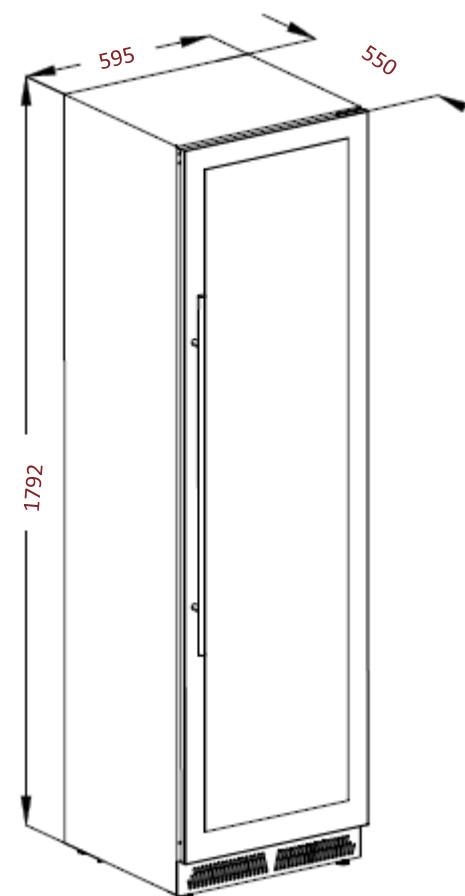

AVI110DZB1

Dvouzónová volně stojící nebo
vestavná vinotéka

Dvouzónová
109 lahví

Madlo

Ve stejném barevném tónu

Zámek

Možnost uzamknutí na klíč

Čisté rozměry

Š x H x V:

595 x 550 x 1792