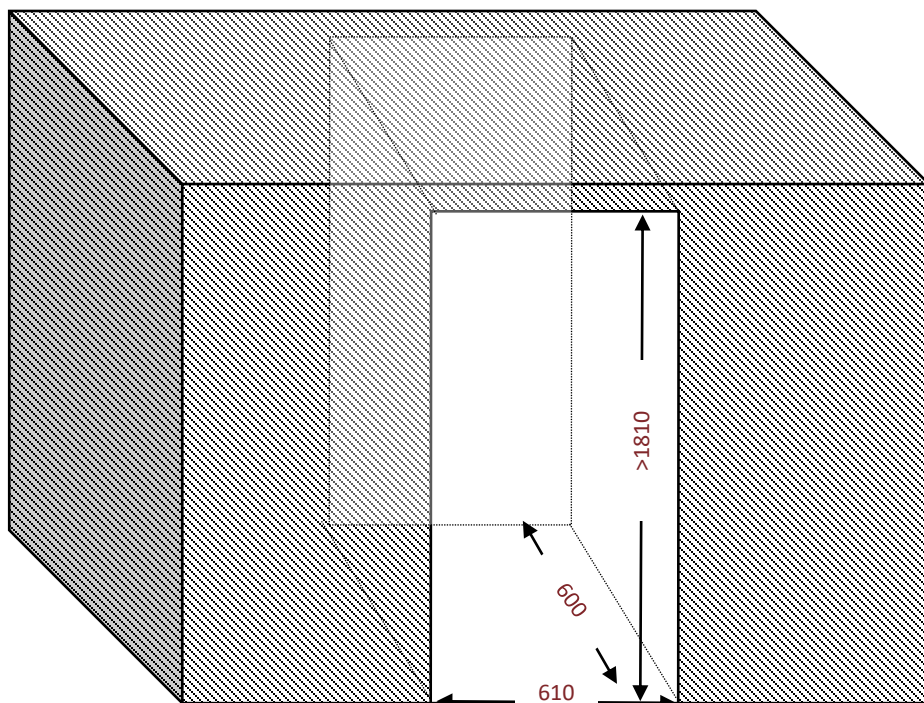

AVI110DZB1

Dvouzónová volně stojící nebo
vestavná vinotéka

Dvouzónová
109 lahví

Madlo

Ve stejném barevném tónu

Zámek

Možnost uzamknutí na klíč

Čisté rozměry

Š x H x V:

595 x 550 x 1792