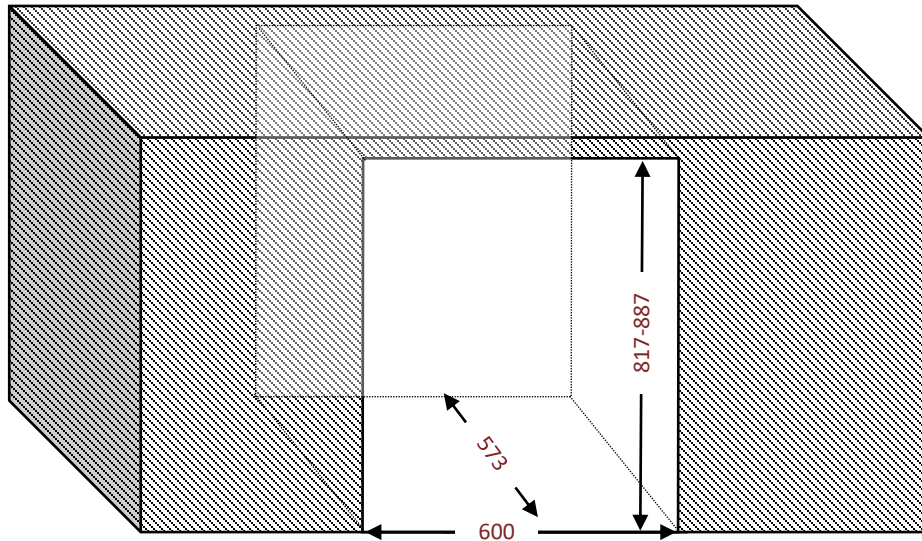

AVU50PLATINUM

Servírovací vinotéka

Vestavná **pod pracovní desku 60 cm**

Dvouzónová
44 lahví

PUSH-PULL

Snadné otevírání pomocí elektronického systému push-pull

Větrací mřížka

Odnímatelná, možnost instalace perforované soklové lišty

Průchod pro instalaci potrubí

Prostor na zadní straně vinotéky pro usnadnění zabudování

Čisté rozměry

Š x H x V:

595 x 566 x 817

Nastavitelná výška nožiček: 70 mm

Rozměry v mm