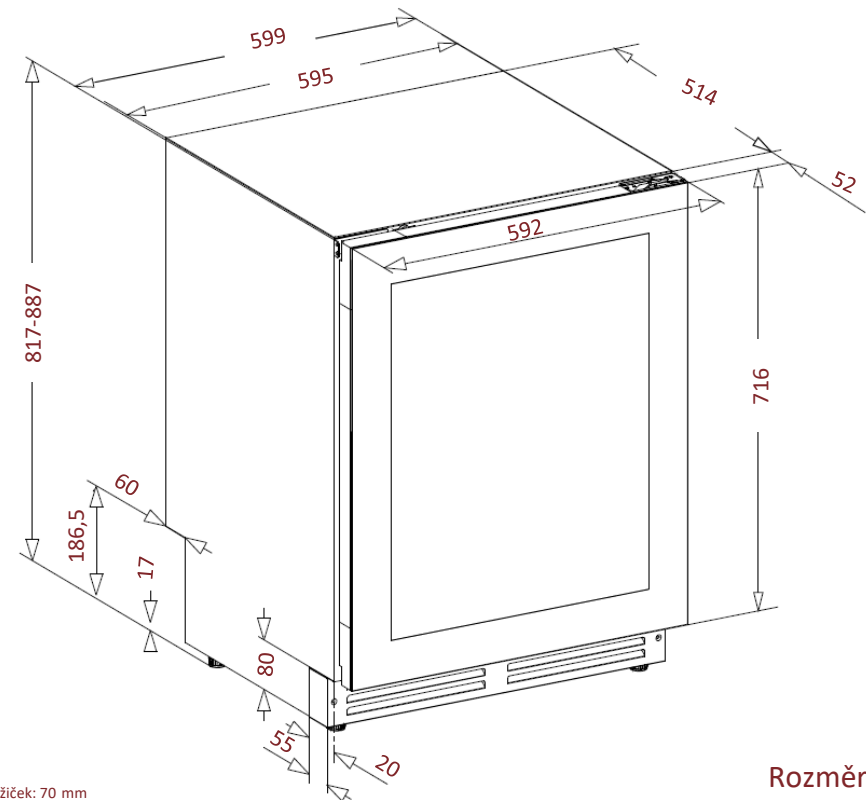

AVU50PLATINUM

Servírovací vinotéka

Vestavná **pod pracovní desku 60 cm**

Dvouzónová
44 lahví

PUSH-PULL

Snadné otevírání pomocí elektronického systému push-pull

Větrací mřížka

Odnímatelná, možnost instalace perforované soklové lišty

Průchod pro instalaci potrubí

Prostor na zadní straně vinotéky pro usnadnění zabudování

Čisté rozměry

Š x H x V:

595 x 566 x 817

Nastavitelná výška nožiček: 70 mm

Rozměry v mm