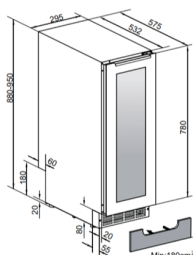

AVU31D88

Servírovací vinotéka

Vestavná **pod pracovní desku 30 cm**

Výška 88CM

Dvouzónová

18 lahví

Mn: 180cm³

Rozměry v mm

RP - Recyklační poplatek

DMOC

30 990,00 Kč

RP

203,28 Kč