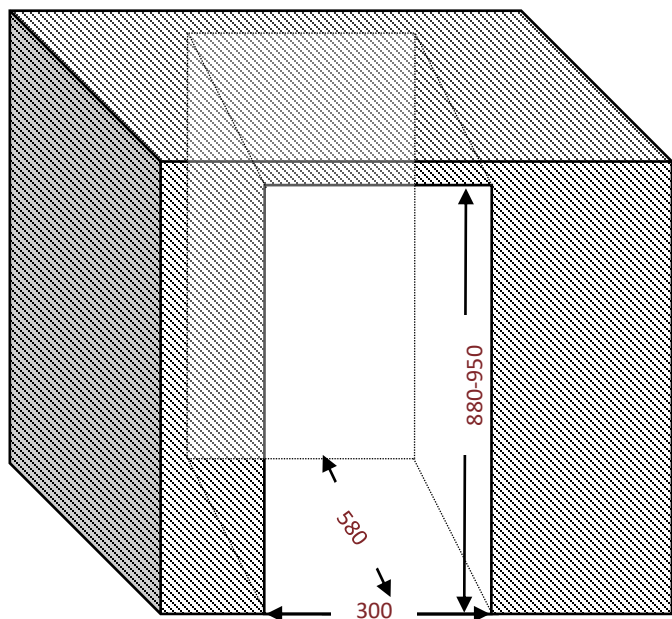

AVU31D88

Servírovací vinotéka

Vestavná **pod pracovní desku 30 cm**

Výška 88CM

Dvouzónová

18 lahví

Madlo

Nenápadné, profilované na horní straně dveří

Větrací mřížka

Odnímatelná, s možností použití větrací lišty

Prostor pro instalaci potrubí

Prostor na zadní straně vinotéky pro usnadnění zabudování

Čisté rozměry

Š x H x V:

295 x 575 x 880

Výška nastavitelných nožek: 95mm

Rozměry v mm