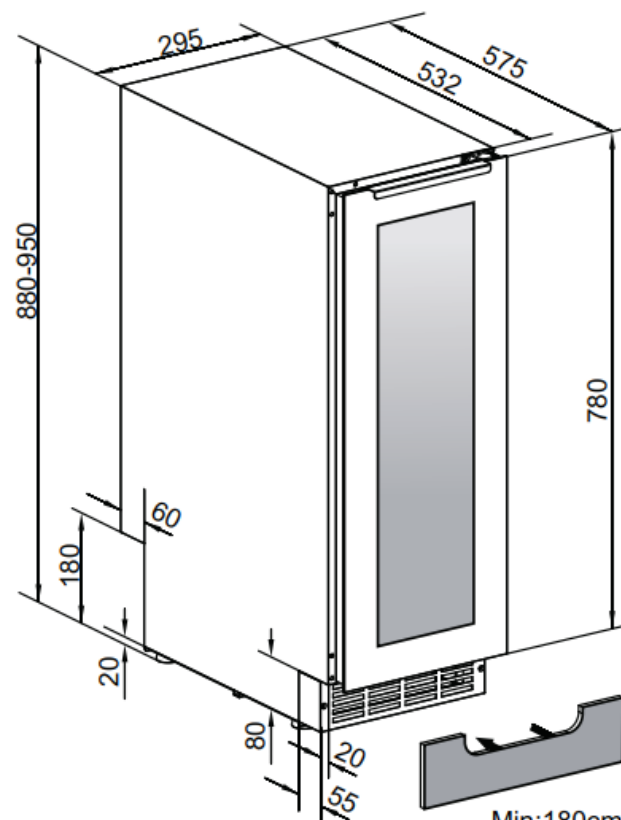

AVU31D88

Servírovací vinotéka

Vestavná **pod pracovní desku 30 cm**

Výška 88CM

Dvouzónová

18 lahví

Madlo

Nenápadné, profilované na horní straně dveří

Větrací mřížka

Odnímatelná, s možností použití větrací lišty

Prostor pro instalaci potrubí

Prostor na zadní straně vinotéky pro usnadnění zabudování

Čisté rozměry

Š x H x V:

295 x 575 x 880

Výška nastavitelných nožek: 95mm

Rozměry v mm