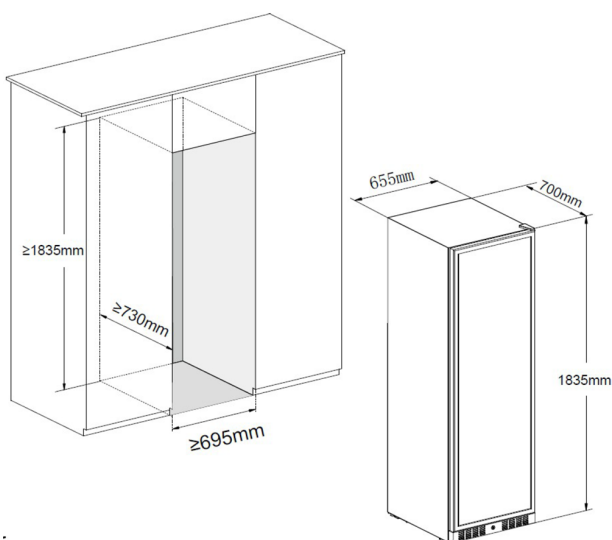

Technologie

VINOTAG®

RP - Recyklační poplatek

DMOC	69 990,00 Kč
RP	203,28 Kč