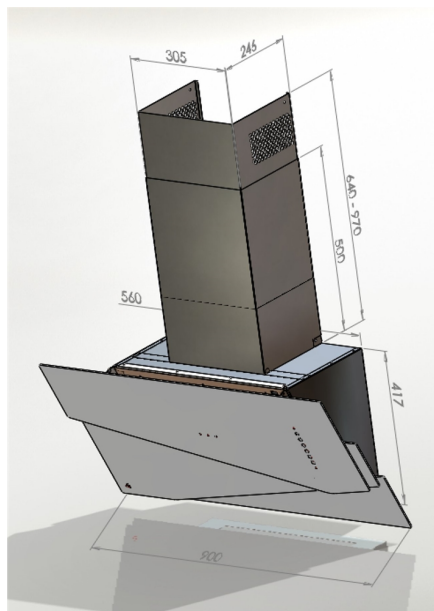

Odsavač šikmý komínový Trio Black (CDP9001CC)

Výrobce: Ciarko Design

Kód EAN: 5902429924767

Popis

- Barevné provedení: černé sklo + černý matný kov
- Šířka 90 cm • Volitelný zadní výstup
- Vysoce úsporná energetická třída A++
- Tichý, výkonný a spolehlivý inverterový motor
- Bezdotykové ovládání gesty rukou + dálkový ovladač
- 4 stupně intenzity odsávání včetně BOOST
- LED pásek s regulací teploty a intenzity světla a čidlem pohybu pro aktivaci osvětlení
- Výkon odtahu ve standardním režimu: 220 - 520 m³/h (730 m³/h v BOOST)
- Hlučnost ve standardním režimu: 45 - 62 dB(A)
- Roční spotřeba energie 31 kWh/a
- Rozměry (ŠxHxV): 900 x 403 x 417 mm, výška komínu 640 - 970 mm

Technologie

Ovládání gesty rukou

Inverterový motor

LED osvětlení s regulací teploty světla

Senzor přiblížení

Boost

Časovač (odložené vypnutí)