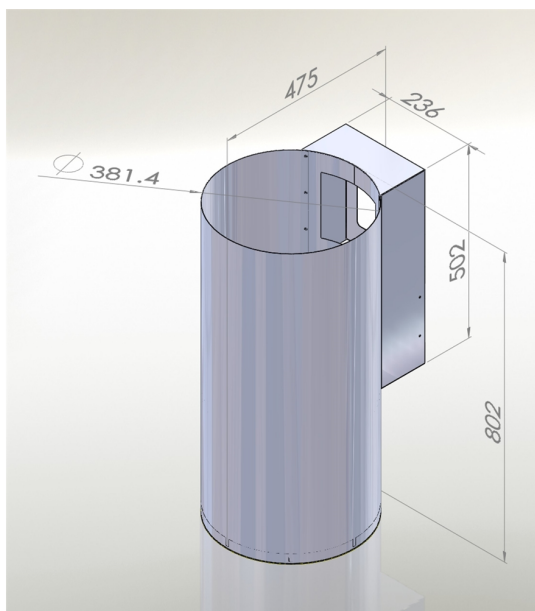

Odsavač komínový Tubus Black (CDP3801C)

Výrobce: Ciarko Design

Kód EAN: 5902429924460

Popis

- Barevné provedení: černý matný kov
- Průměr tubusu odsavače: 38,2 cm
- Úsporná energetická třída A
- Tichý, výkonný a spolehlivý invertorový motor
- Bezdotykové ovládání gesty rukou + dálkový ovladač
- LED pásek po obvodu s regulací intenzity světla
- 4 stupně intenzity odsávání včetně BOOST
- Výkon odtahu ve standardním režimu: 130 - 390 m³/h (560 m³/h v BOOST)
- Hlučnost ve standardním režimu: 40 - 61 dB(A)
- Roční spotřeba energie 35,9 kWh/a
- Rozměry (Š x V): 382 x 802 mm, hloubka s komínem 475 mm