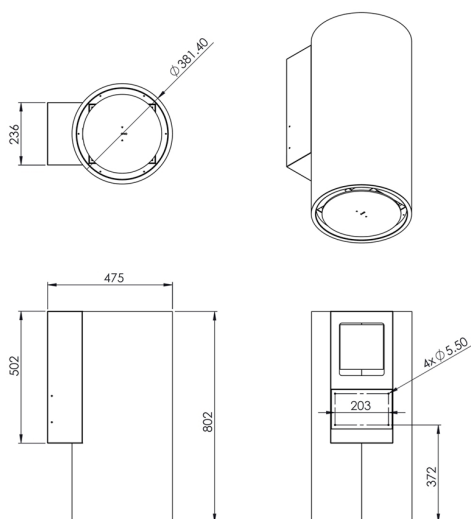

## Odsavač komínový Tubus Copper (CDP3801R)

Výrobce: Ciarko Design

Kód EAN: 5902429924583

### Popis

- Barevné provedení: matný kov v barvě mědi
- Průměr tubusu odsavače: 38,2 cm
- Úsporná energetická třída A
- Tichý, výkonný a spolehlivý invertorový motor
- Bezdotykové ovládání gesty rukou + dálkový ovladač
- LED pásek po obvodu s regulací intenzity světla
- 4 stupně intenzity odsávání včetně BOOST
- Výkon od tahu ve standardním režimu: 130 - 390 m<sup>3</sup>/h (560 m<sup>3</sup>/h v BOOST)
- Hlučnost ve standardním režimu: 40 - 61 dB(A)
- Roční spotřeba energie 35,9 kWh/a
- Rozměry (Š x V): 382 x 802 mm, hloubka s komínem 475 mm