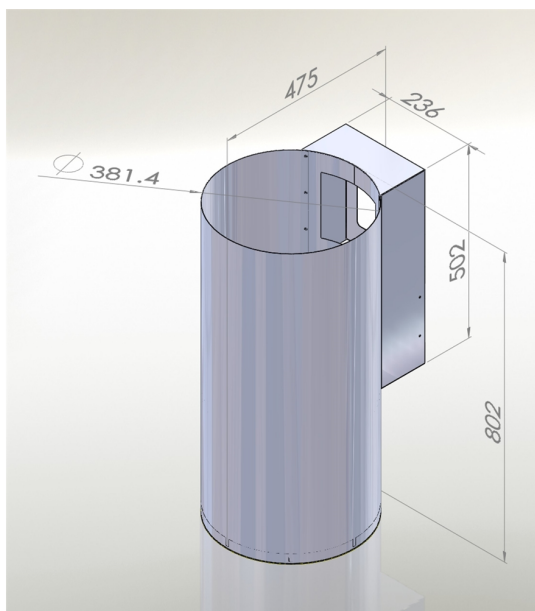

Odsavač komínový Tubus White (CDP3801B)

Výrobce: Ciarko Design

Kód EAN: 5902429924620

Popis

- Barevné provedení: bílý matný kov
- Průměr tubusu odsavače: 38,2 cm
- Úsporná energetická třída A
- Tichý, výkonný a spolehlivý invertorový motor
- Bezdotykové ovládání gesty rukou + dálkový ovladač
- LED pásek po obvodu s regulací intenzity světla
- 4 stupně intenzity odsávání včetně BOOST
- Výkon odtahu ve standardním režimu: 130 - 390 m³/h (560 m³/h v BOOST)
- Hlučnost ve standardním režimu: 40 - 61 dB(A)
- Roční spotřeba energie 35,9 kWh/a
- Rozměry (Š x V): 382 x 802 mm, hloubka s komínem 475 mm