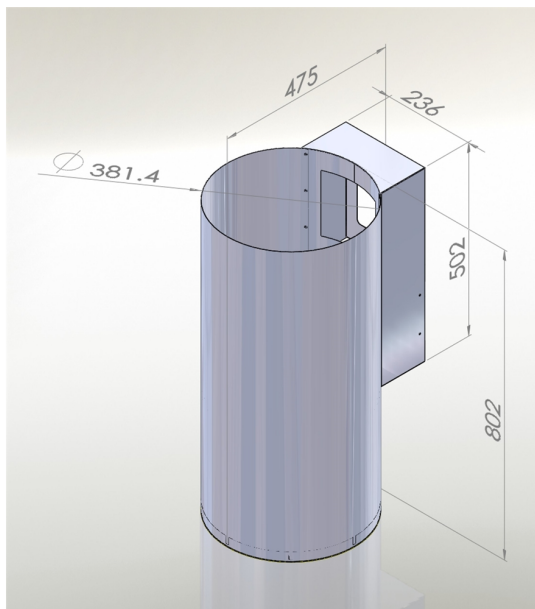

Odsavač komínový Tubus Inox (CDP3801I)

Výrobce: Ciarko Design
Kód EAN: 5902429925207

Popis

- Barevné provedení: nerez
- Průměr tubusu odsavače: 38,2 cm
- Úsporná energetická třída A
- Tichý, výkonný a spolehlivý inverterový motor
- Bezdotykové ovládání gesty rukou + dálkový ovladač
- LED pásek po obvodu s regulací intenzity světla
- 4 stupně intenzity odsávání včetně BOOST
- Výkon od tahu ve standardním režimu: 130 - 390 m³/h (560 m³/h v BOOST)
- Hlučnost ve standardním režimu: 40 - 61 dB(A)
- Roční spotřeba energie 35,9 kWh/a
- Rozměry (Š x V): 382 x 802 mm, hloubka s komínem 475 mm