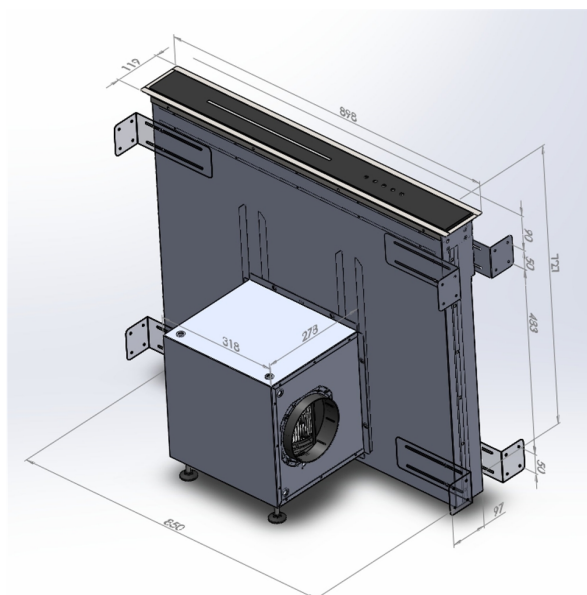

Odsavač výsuvný z pracovní desky MOONDRAFT 90 Black CDB9001CC

Výrobce: Ciarko Design

Kód EAN: 5902429923470

Popis

- Barevné provedení: černý matný kov s černým sklem
- Šířka 90 cm
- Energetická třída B, Roční spotřeba energie 39,3 kWh/a
- Tichý, výkonný a spolehlivý invertorový motor
- Odolný šnekový mechanismus, volně regulovatelná výška výsuvu 20 - 50 cm
- Dotykové ovládání
- 4 stupně intenzity odsávání včetně BOOST
- Osvětlení: LED panel + LED diody
- Výkon odtahu ve standardním režimu: 290 - 625 m³/h (695 m³/h v BOOST)
- Hlučnost ve standardním režimu: 52 - 65 dB(A)
- Rozměry (Š x H x V): 898 x 727 x 119 mm

Technologie

Invertorový motor

Boost

Časovač (odložené vypnutí)

Dotykové ovládání
Touch control

Odtah

Recirkulace