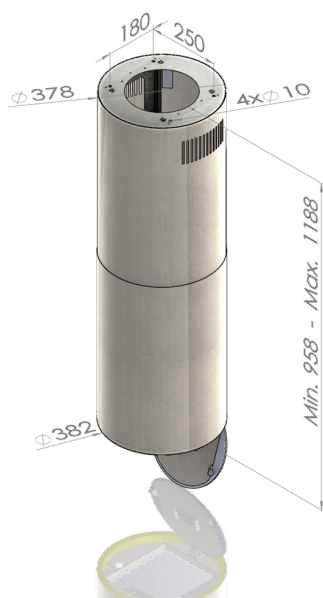

Odsavač ostrůvkový Tubus W Black (CDW3801C)

Výrobce: Ciarko Design

Kód EAN: 5902429924453

Popis

- Barevné provedení: černý matný kov
- Průměr tubusu odsavače: 38,2 cm
- Úsporná energetická třída A
- Tichý, výkonný a spolehlivý invertorový motor
- Bezdotykové ovládání gesty rukou + dálkový ovladač
- LED pásek po obvodu s regulací intenzity světla
- 4 stupně intenzity odsávání včetně BOOST
- Výkon odtahu ve standardním režimu: 130 - 390 m³/h (560 m³/h v BOOST)
- Hlučnost ve standardním režimu: 40 - 61 dB(A)
- Roční spotřeba energie 35,9 kWh/a
- Rozměry (V x Š): 958 - 1188 x 382 mm