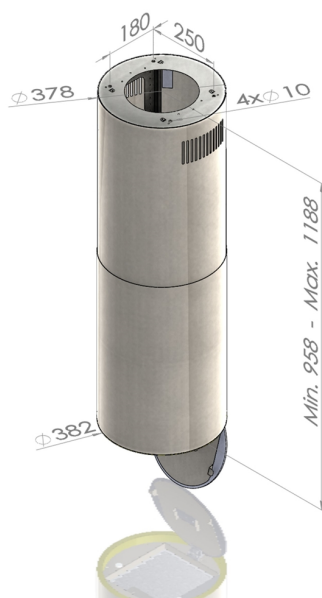

Odsavač ostrůvkový Tubus W Gold (CDW3801Z)

Výrobce: Ciarko Design

Kód EAN: 5902429924446

Popis

- Barevné provedení: matný kov ve zlaté barvě
- Průměr tubusu odsavače: 38,2 cm
- Úsporná energetická třída A
- Tichý, výkonný a spolehlivý invertorový motor
- Bezdotykové ovládání gesty rukou + dálkový ovladač
- LED pásek po obvodu s regulací intenzity světla
- 4 stupně intenzity odsávání včetně BOOST
- Výkon odtahu ve standardním režimu: 130 - 390 m³/h (560 m³/h v BOOST)
- Hlučnost ve standardním režimu: 40 - 61 dB(A)
- Roční spotřeba energie 35,9 kWh/a
- Rozměry (V x Š): 958 - 1188 x 382 mm