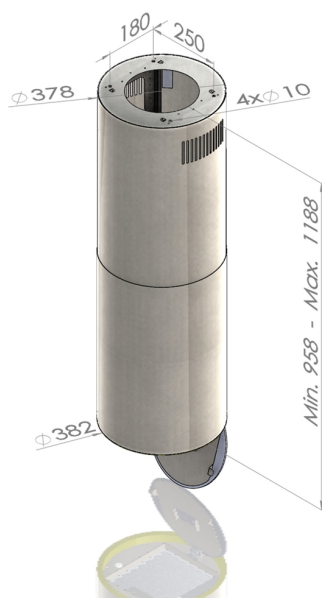

## Odsavač ostrůvkový Tubus W Copper (CDW3801R)

Výrobce: Ciarko Design

Kód EAN: 5902429924576

### Popis

- Barevné provedení: matný kov v barvě mědi
- Průměr tubusu odsavače: 38,2 cm
- Úsporná energetická třída A
- Tichý, výkonný a spolehlivý inverterový motor
- Bezdotykové ovládání gesty rukou + dálkový ovladač
- LED pásek po obvodu s regulací intenzity světla
- 4 stupně intenzity odsávání včetně BOOST
- Výkon odtahu ve standardním režimu: 130 - 390 m<sup>3</sup>/h (560 m<sup>3</sup>/h v BOOST)
- Hlučnost ve standardním režimu: 40 - 61 dB(A)
- Roční spotřeba energie 35,9 kWh/a
- Rozměry (V x Š): 958 - 1188 x 382 mm