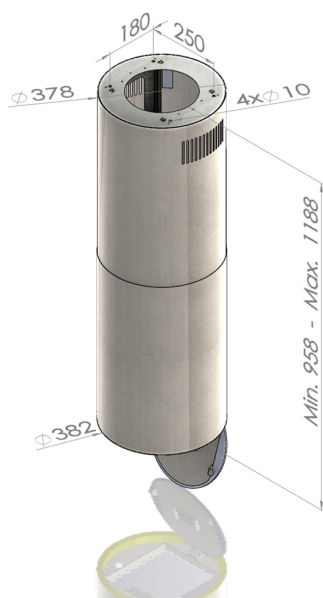

Odsavač ostrůvkový Tubus W Inox (CDW3801I)

Výrobce: Ciarko Design

Kód EAN: 5902429925214

Popis

- Barevné provedení: nerezové
- Průměr tubusu odsavače: 38,2 cm
- Úsporná energetická třída A
- Tichý, výkonný a spolehlivý invertorový motor
- Bezdotykové ovládání gesty rukou + dálkový ovladač
- LED pásek po obvodu s regulací intenzity světla
- 4 stupně intenzity odsávání včetně BOOST
- Výkon odtahu ve standardním režimu: 130 - 390 m³/h (560 m³/h v BOOST)
- Hlučnost ve standardním režimu: 40 - 61 dB(A)
- Roční spotřeba energie 35,9 kWh/a
- Rozměry (V x Š): 958 - 1188 x 382 mm