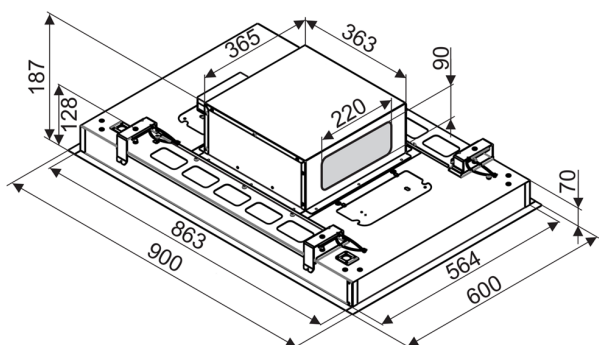

## Odsavač vestavný stropní SU Frame Black (CDS9002C)

Výrobce: Ciarko Design

Kód EAN: 5902429924514

### Popis

- Barevné provedení: černý kov
- Šířka 90 cm, hloubka 60 cm
- Energetická třída A
- Výkonný plochý motor
- Dálkové ovládání
- 4 stupně intenzity odsávání včetně BOOST
- 4 x LED pásy s regulací teploty světla
- Výkon odtahu ve standardním režimu: 180 - 450 m3/h (710 m3/h v BOOST)
- Hlučnost ve standardním režimu: 44 - 64 dB(A)
- Roční spotřeba energie 47,3 kWh/a
- Rozměry (Š x H x V): 900 x 600 x 187 mm