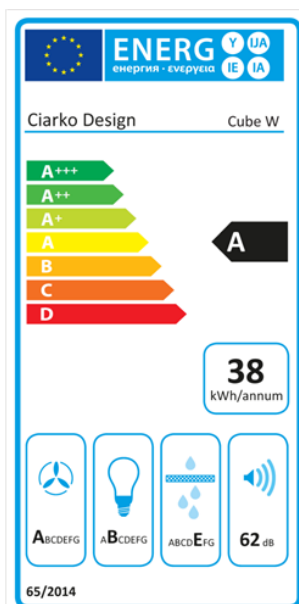

Odsavač ostrůvkový Cube W Inox (CDW4001I)

Výrobce: Ciarko Design

Kód EAN: 5902429926068

Popis

- Barevné provedení: nerezové
- Úsporná energetická třída A
- Tichý, výkonný a spolehlivý invertorový motor
- Bezdotykové ovládání gesty rukou + dálkový ovladač
- LED pásek po obvodu s regulací intenzity světla
- 4 stupně intenzity odsávání včetně BOOST
- Výkon odtahu ve standardním režimu: 140 - 390 m3/h (590 m3/h v BOOST)
- Hlučnost ve standardním režimu: 43 - 62 dB(A)
- Roční spotřeba energie 38,2 kWh/a
- Rozměry (V x Š x H): 975 - 1205 x 402 x 302 mm

Technologie

Ovládání gesty rukou

Invertorový motor

Boost

Časovač (odložené vypnutí)

Dálkové ovládání

LED osvětlení s regulací intenzity

DMOC	31 990,00 Kč
RP	16,40 Kč