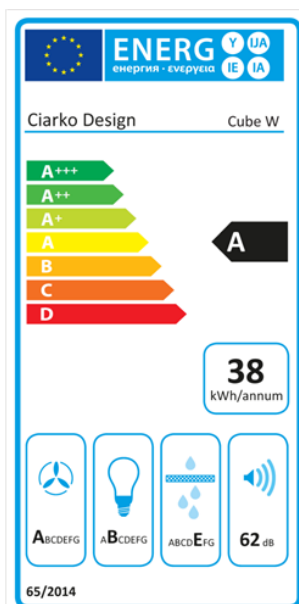

### Popis

- Barevné provedení: matný kov barvy mědi
- Úsporná energetická třída A
- Tichý, výkonný a spolehlivý invertorový motor
- Bezdotykové ovládání gesty rukou + dálkový ovladač
- LED pásek po obvodu s regulací intenzity světla
- 4 stupně intenzity odsávání včetně BOOST
- Výkon odtahu ve standardním režimu: 140 - 390 m3/h (590 m3/h v BOOST)
- Hlučnost ve standardním režimu: 43 - 62 dB(A)
- Roční spotřeba energie 38,2 kWh/a
- Rozměry (V x Š x H): 975 - 1205 x 402 x 302 mm

### Technologie

Ovládání gesty rukou

Invertorový motor

Boost

Časovač (odložené vypnutí)

Dálkové ovládání

Anti-fingerprint povrch

<b>DMOC</b>	<b>36 990,00 Kč</b>
RP	16,40 Kč