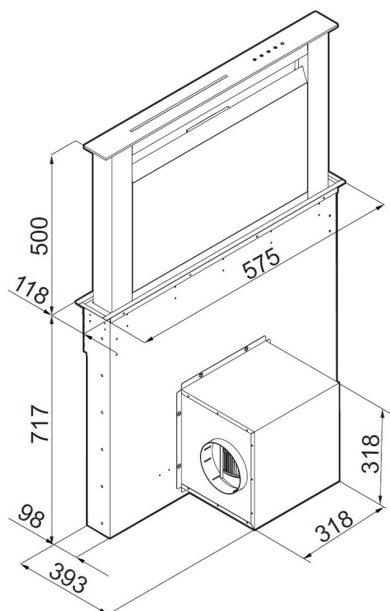

Odsavač výsuvný z pracovní desky MOONDRAFT 60 Black CDB6001CC

Výrobce: Ciarko Design

Kód EAN: 5902429927645

Popis

- Barevné provedení: černý matný kov s černým sklem
- Šířka 60 cm
- Energetická třída A, Roční spotřeba energie 46,8 kWh/a
- Tichý, výkonný a spolehlivý invertorový motor
- Odolný šnekový mechanismus, volně regulovatelná výška výsuvu 20 - 50 cm
- Dotykové ovládání
- 4 stupně intenzity odsávání včetně BOOST
- Osvětlení: LED pásek 4W
- Výkon odtahu ve standardním režimu: 210 - 455 m³/h (635 m³/h v BOOST)
- Hlučnost ve standardním režimu: 51 - 65 dB(A)
- Rozměry (ŠxHxV): 575 x 118 x 717 mm