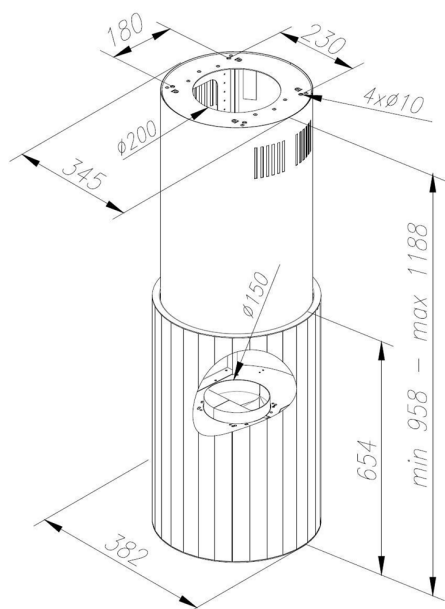

Odsavač ostrůvkový Roto W White (CDW3803B)

Výrobce: Ciarko Design

Kód EAN: 5902429928369

Popis

- Barevné provedení: bílý matný kov
- Průměr tubusu odsavače: 38,2 cm
- Úsporná energetická třída A
- Tichý, výkonný a spolehlivý invertorový motor
- Bezdotykové ovládání gesty rukou + dálkový ovladač
- LED pásek po obvodu s regulací intenzity a teploty světla
- 4 stupně intenzity odsávání včetně BOOST
- Výkon od tahu ve standardním režimu: 185 - 460 m³/h (630 m³/h v BOOST)
- Hlučnost ve standardním režimu: 45 - 62 dB(A)
- Roční spotřeba energie 35,9 kWh/a
- Rozměry (VxŠ): 95,8 - 118,8 x 38,2 cm