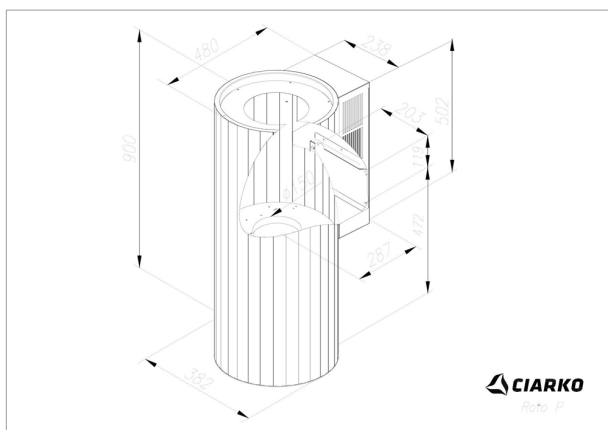

CIARKO
Foto: RP