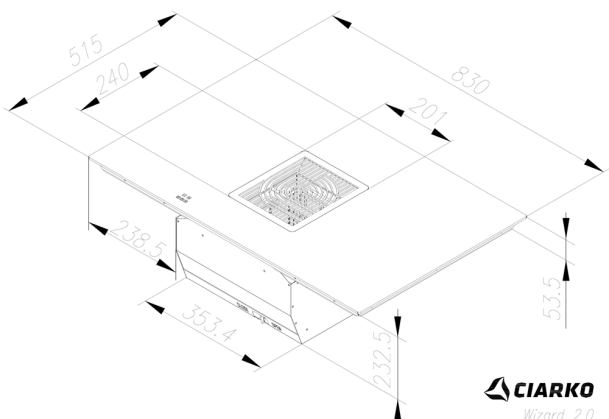

INDUKČNÍ DESKA S INTEGROVANÝM ODSAVAČEM WIZARD 2.0 CDB8302C

Výrobce: Ciarko Design

Kód EAN: 5906118070025

Popis

- Indukční varná deska s integrovaným odsavačem Wizard 2.0
- 83 cm široká • Povrch z černého skla • Celkový příkon 7,56 kW
- 4 indukční varné zóny • Časovač pro každou varnou zónu
- Funkce Power Boost, Bridge, Stop Go, Lock, Udržování v teple
- 10 stupňů nastavení výkonu včetně Boost
- 5x posuvník pro snadné nastavení výkonu desky a odsavače
- Automatický provoz odsavače: přizpůsobení otáček motoru k výkonu varné desky
- Výkon odsavače: 180-510 (730) m³/h • Energetická třída A+
- Hlučnost odsavače: 33-61 (68) dB
- Možnost instalace na odťah nebo recirkulaci • Kompatibilní se Space Max Wizard
- Rozměry (VxŠxH): 23,25 x 83,0 x 51,5 cm

CIARKO
Wizard 2.0

Technologie

2 v 1 vestavný
odsavač v indukční
desce

Booster

Funkce Bridge

Funkce detekce
nádobí

Funkce udržování
teploty

Timer (časovač)