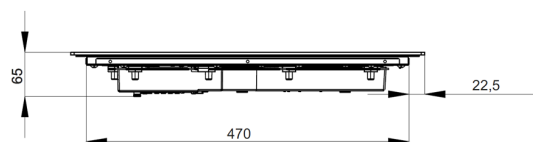

DESKA INDUKČNÍ KPI6055H

Výrobce: Kluge

Kód EAN: 8588008219348

Popis

- Indukční varná deska šířky 60 cm
- Povrch z černého skla
- Dotykové ovládání pro nastavení výkonu
- 9 stupňů nastavení výkonu
- Funkce Hob to Hood
- 4 varné zóny • Funkce Bridge - spojení 2 varných zón
- Časovač pro každou zónu • Detekce nádobí
- Upozornění na zbytkové teplo • Funkce bezpečnostního vypnutí
- Uzamčení ovládacích prvků • Dětský zámek
- Celkový příkon 7,2 kW
- Rozměry (VxŠxH): 6,5 x 60 x 51,5 cm