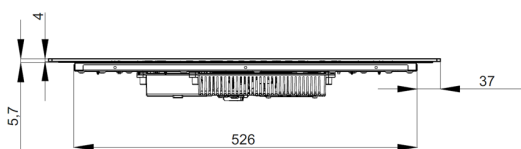

DESKA INDUKČNÍ KPI6055H

Výrobce: Kluge

Kód EAN: 8588008219348

Popis

- Indukční varná deska šířky 60 cm
- Povrch z černého skla
- Dotykové ovládání pro nastavení výkonu
- 9 stupňů nastavení výkonu
- Funkce Hob to Hood
- 4 varné zóny • Funkce Bridge - spojení 2 varných zón
- Časovač pro každou zónu • Detekce nádobí
- Upozornění na zbytkové teplo • Funkce bezpečnostního vypnutí
- Uzamčení ovládacích prvků • Dětský zámek
- Celkový příkon 7,2 kW
- Rozměry (VxŠxH): 6,5 x 60 x 51,5 cm